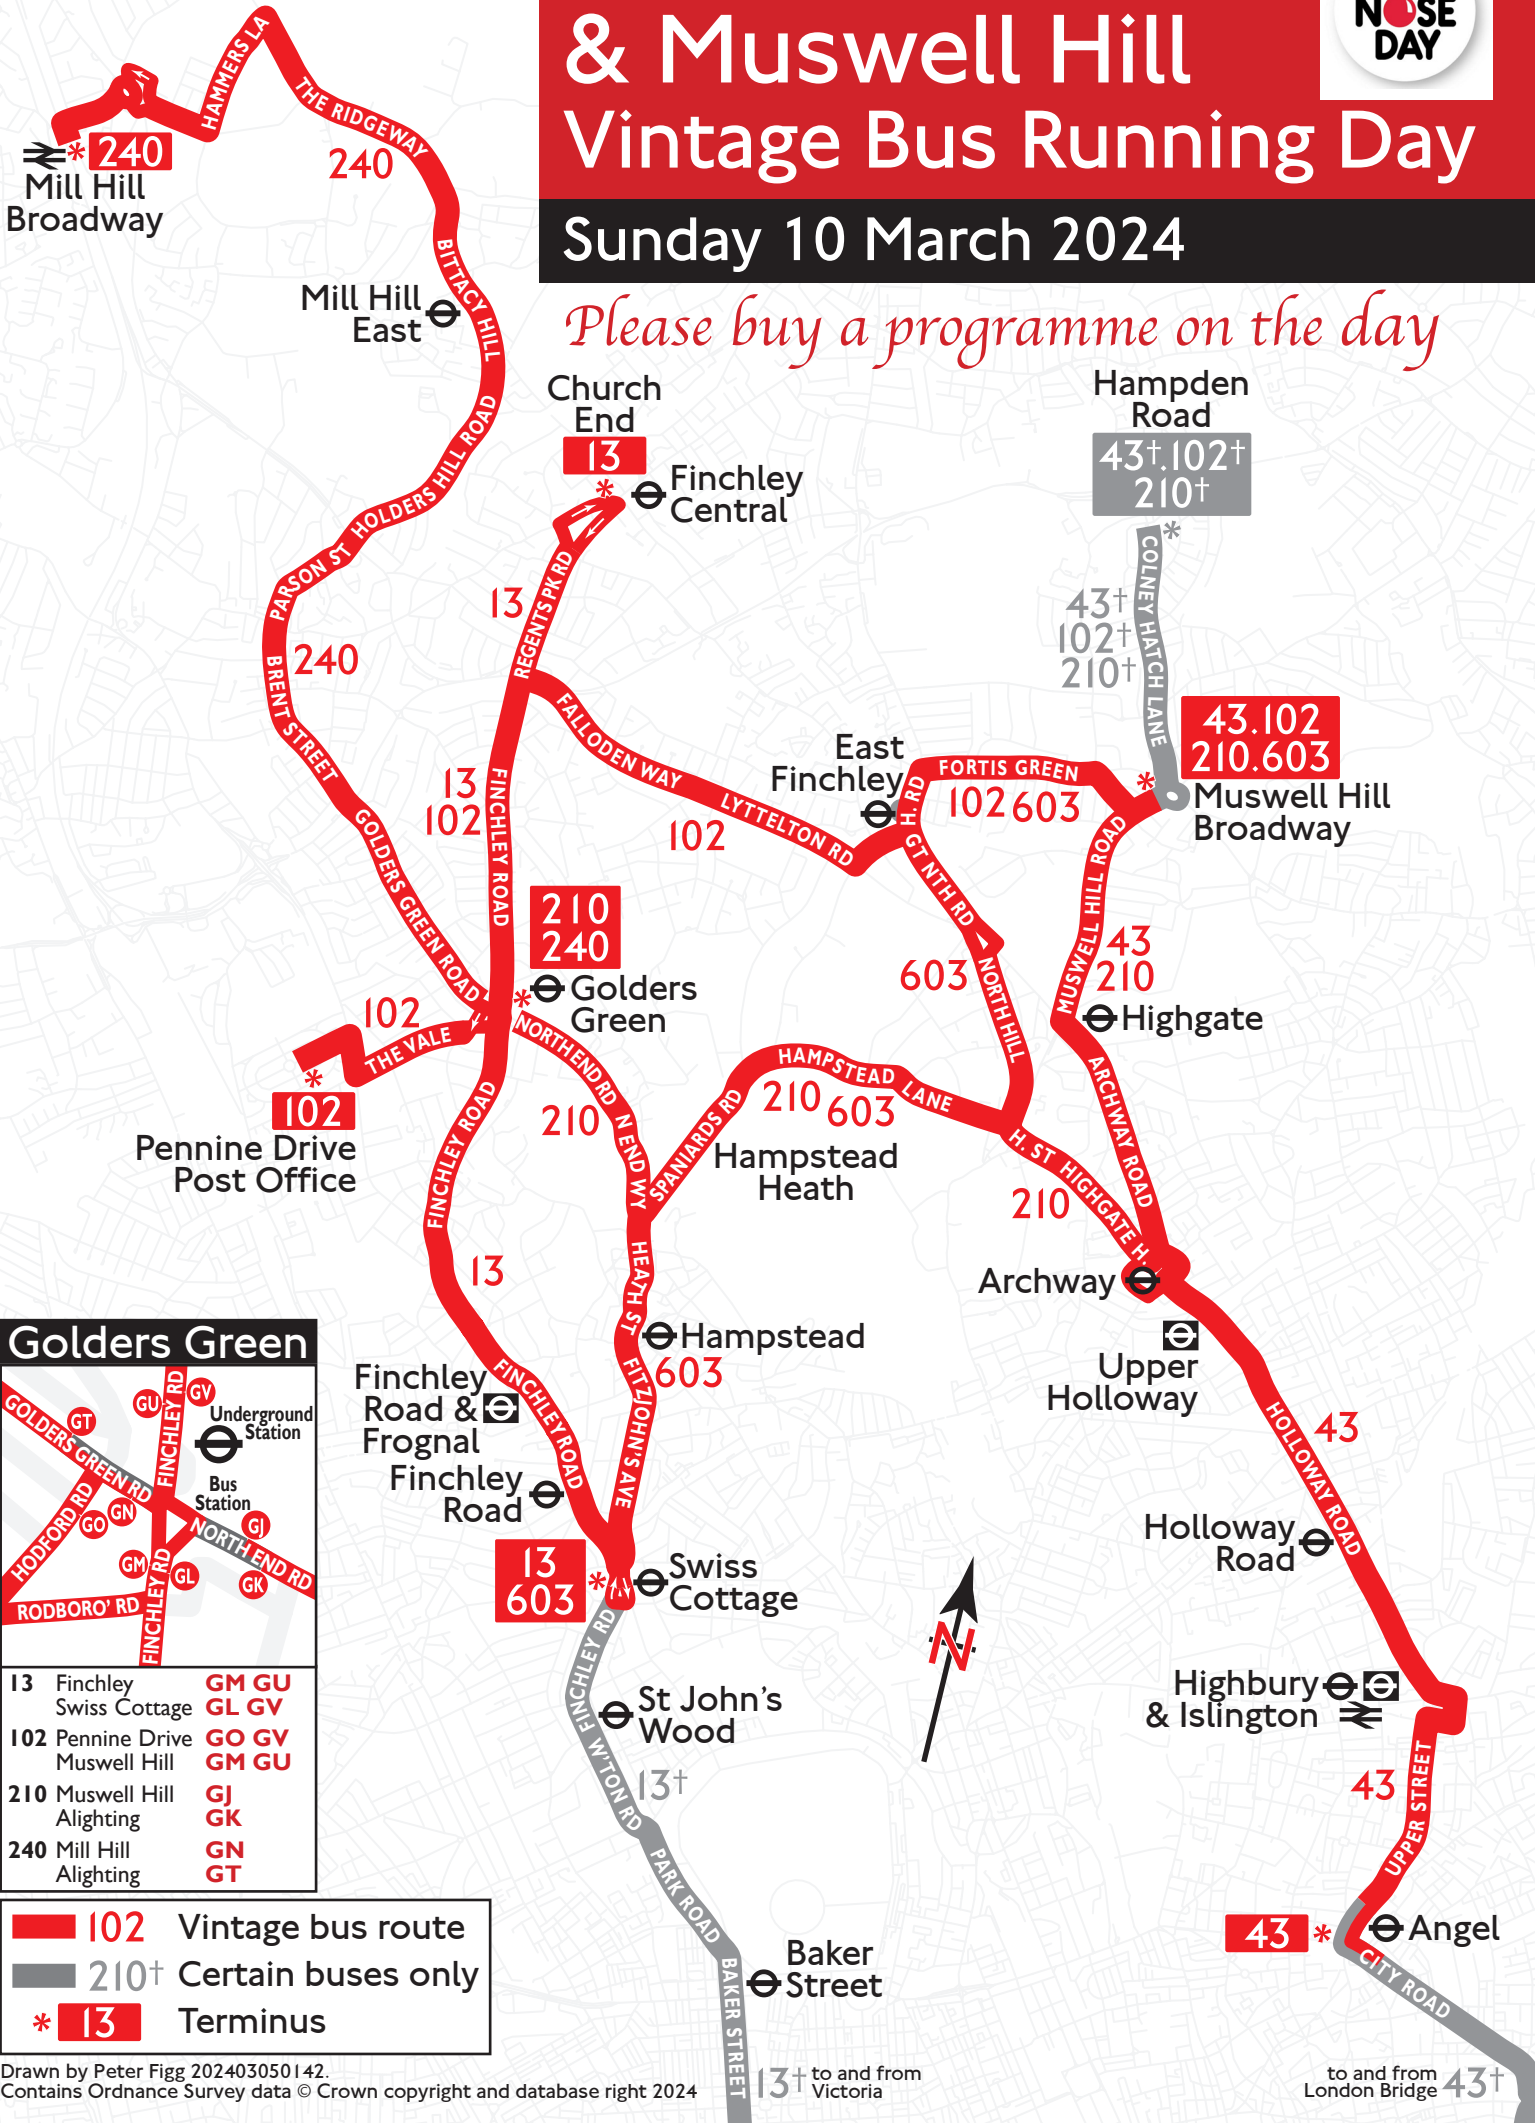

Golders Green & Muswell Hill Vintage Bus Running Day

Sunday 10 March 2024

Please buy a programme on the day

Golders Green

13	Finchley Swiss Cottage	GM GU GL GV
102	Pennine Drive Muswell Hill	GO GV GM GU
210	Muswell Hill Alighting	GJ GK
240	Mill Hill Alighting	GN GT

102	Vintage bus route
210+	Certain buses only
* 13	Terminus

13 Swiss Cottage – Golders Green – Finchley

Victoria \oplus \Rightarrow H	0933	--	1034	1105	--	--	--	--	--	--	--	--	--	--
Baker Street \oplus C	0952	1022	1055	1128	--	--	--	--	--	--	--	--	--	--
Swiss Cottage \oplus Finchley Road L	1006	1038	1111	1145	1157	1217	1315	--	1324	1347	1358	1428	--	1558
Golders Green \oplus Finchley Road GM	1021	1054	1130	1204	1216	1236	1334	--	1344	1407	1417	1447	--	1618
Finchley Church End, St Mary's Ch G	1035	1108	--	1219	1231	1251	--	--	1359	1422	--	1502	--	1633
Finchley Church End, St Mary's Ch G	1044	1119	--	1234	--	1257	--	1344	--	1438	1458	1509	--	1643
Golders Green \oplus Finchley Road GL	1058	1133	1216	1249	--	1312	1336	1359	--	1453	1513	1524	1600	1658
Swiss Cottage \oplus D	1117	1152	1235	1308	--	1331	1355	1418	--	1513	1533	1544	1620	1718
Baker Street \oplus A	--	--	--	--	--	--	--	--	--	1527	--	1558	1634	1732
Victoria \oplus \Rightarrow E	--	--	--	--	--	--	--	--	--	1549	--	--	1657	1755

Note: **W** - continues to Archway \oplus Stop **W**

240 Golders Green – Mill Hill

Golders Green \oplus Finchley Road GN	--	--	1045	1124	1144	1204	1304	1344	1425	1444	1504	1621	--	--
Mill Hill East \oplus A	--	--	1104	1145	1206	1226	1327	1406	1447	1506	1526	1643	--	--
Mill Hill Broadway \Rightarrow D	--	--	1115	--	1216	--	--	1417	1458	1518	1538	--	--	--
Mill Hill Broadway \Rightarrow F	--	1041	1120	--	1220	--	--	1420	--	1520	1540	--	--	--
Mill Hill East \oplus B	1024	1051	1130	1149	1230	1310	1410	1431	--	1531	1551	--	--	--
Golders Green \oplus Finchley Road GT	1042	1113	1153	1212	1253	1333	1433	1453	--	1553	1613	--	--	--